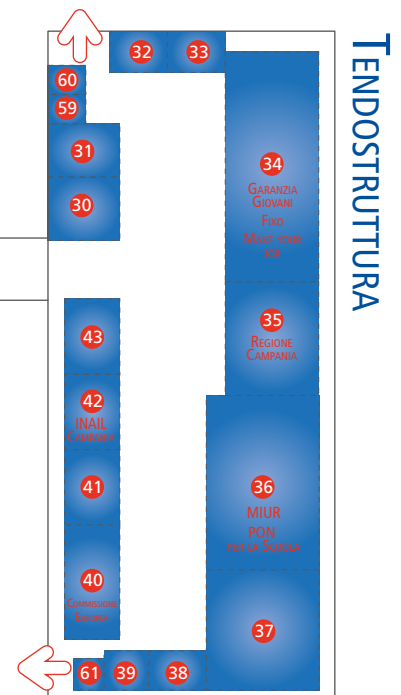

SPAZIO EVENTI

Spazio Eventi

Piano terra:

- R** REGISTRAZIONE
RITIRO PASS INGRESSO
- i** PUNTO INFORMATIVO
RITIRO ATTESTATI DI PARTECIPAZIONE

Eventi: Sala NEWTON, ARCHIMEDE e AVERROÈ

Area Espositiva: Galleria, Sala BACH e VIVALDI

Aule Didattiche: Sala MONTESSORI, VICO, IPPOCRATE e MODOTTI

Primo piano:

Area associazioni

Eventi: Sala SAFFO

Aule Didattiche: Aula D, SAMSUNG, AVIO AERO, FONDAZIONE TELECOM

Incubatore

Piano terra:

Eventi: Modulo 19