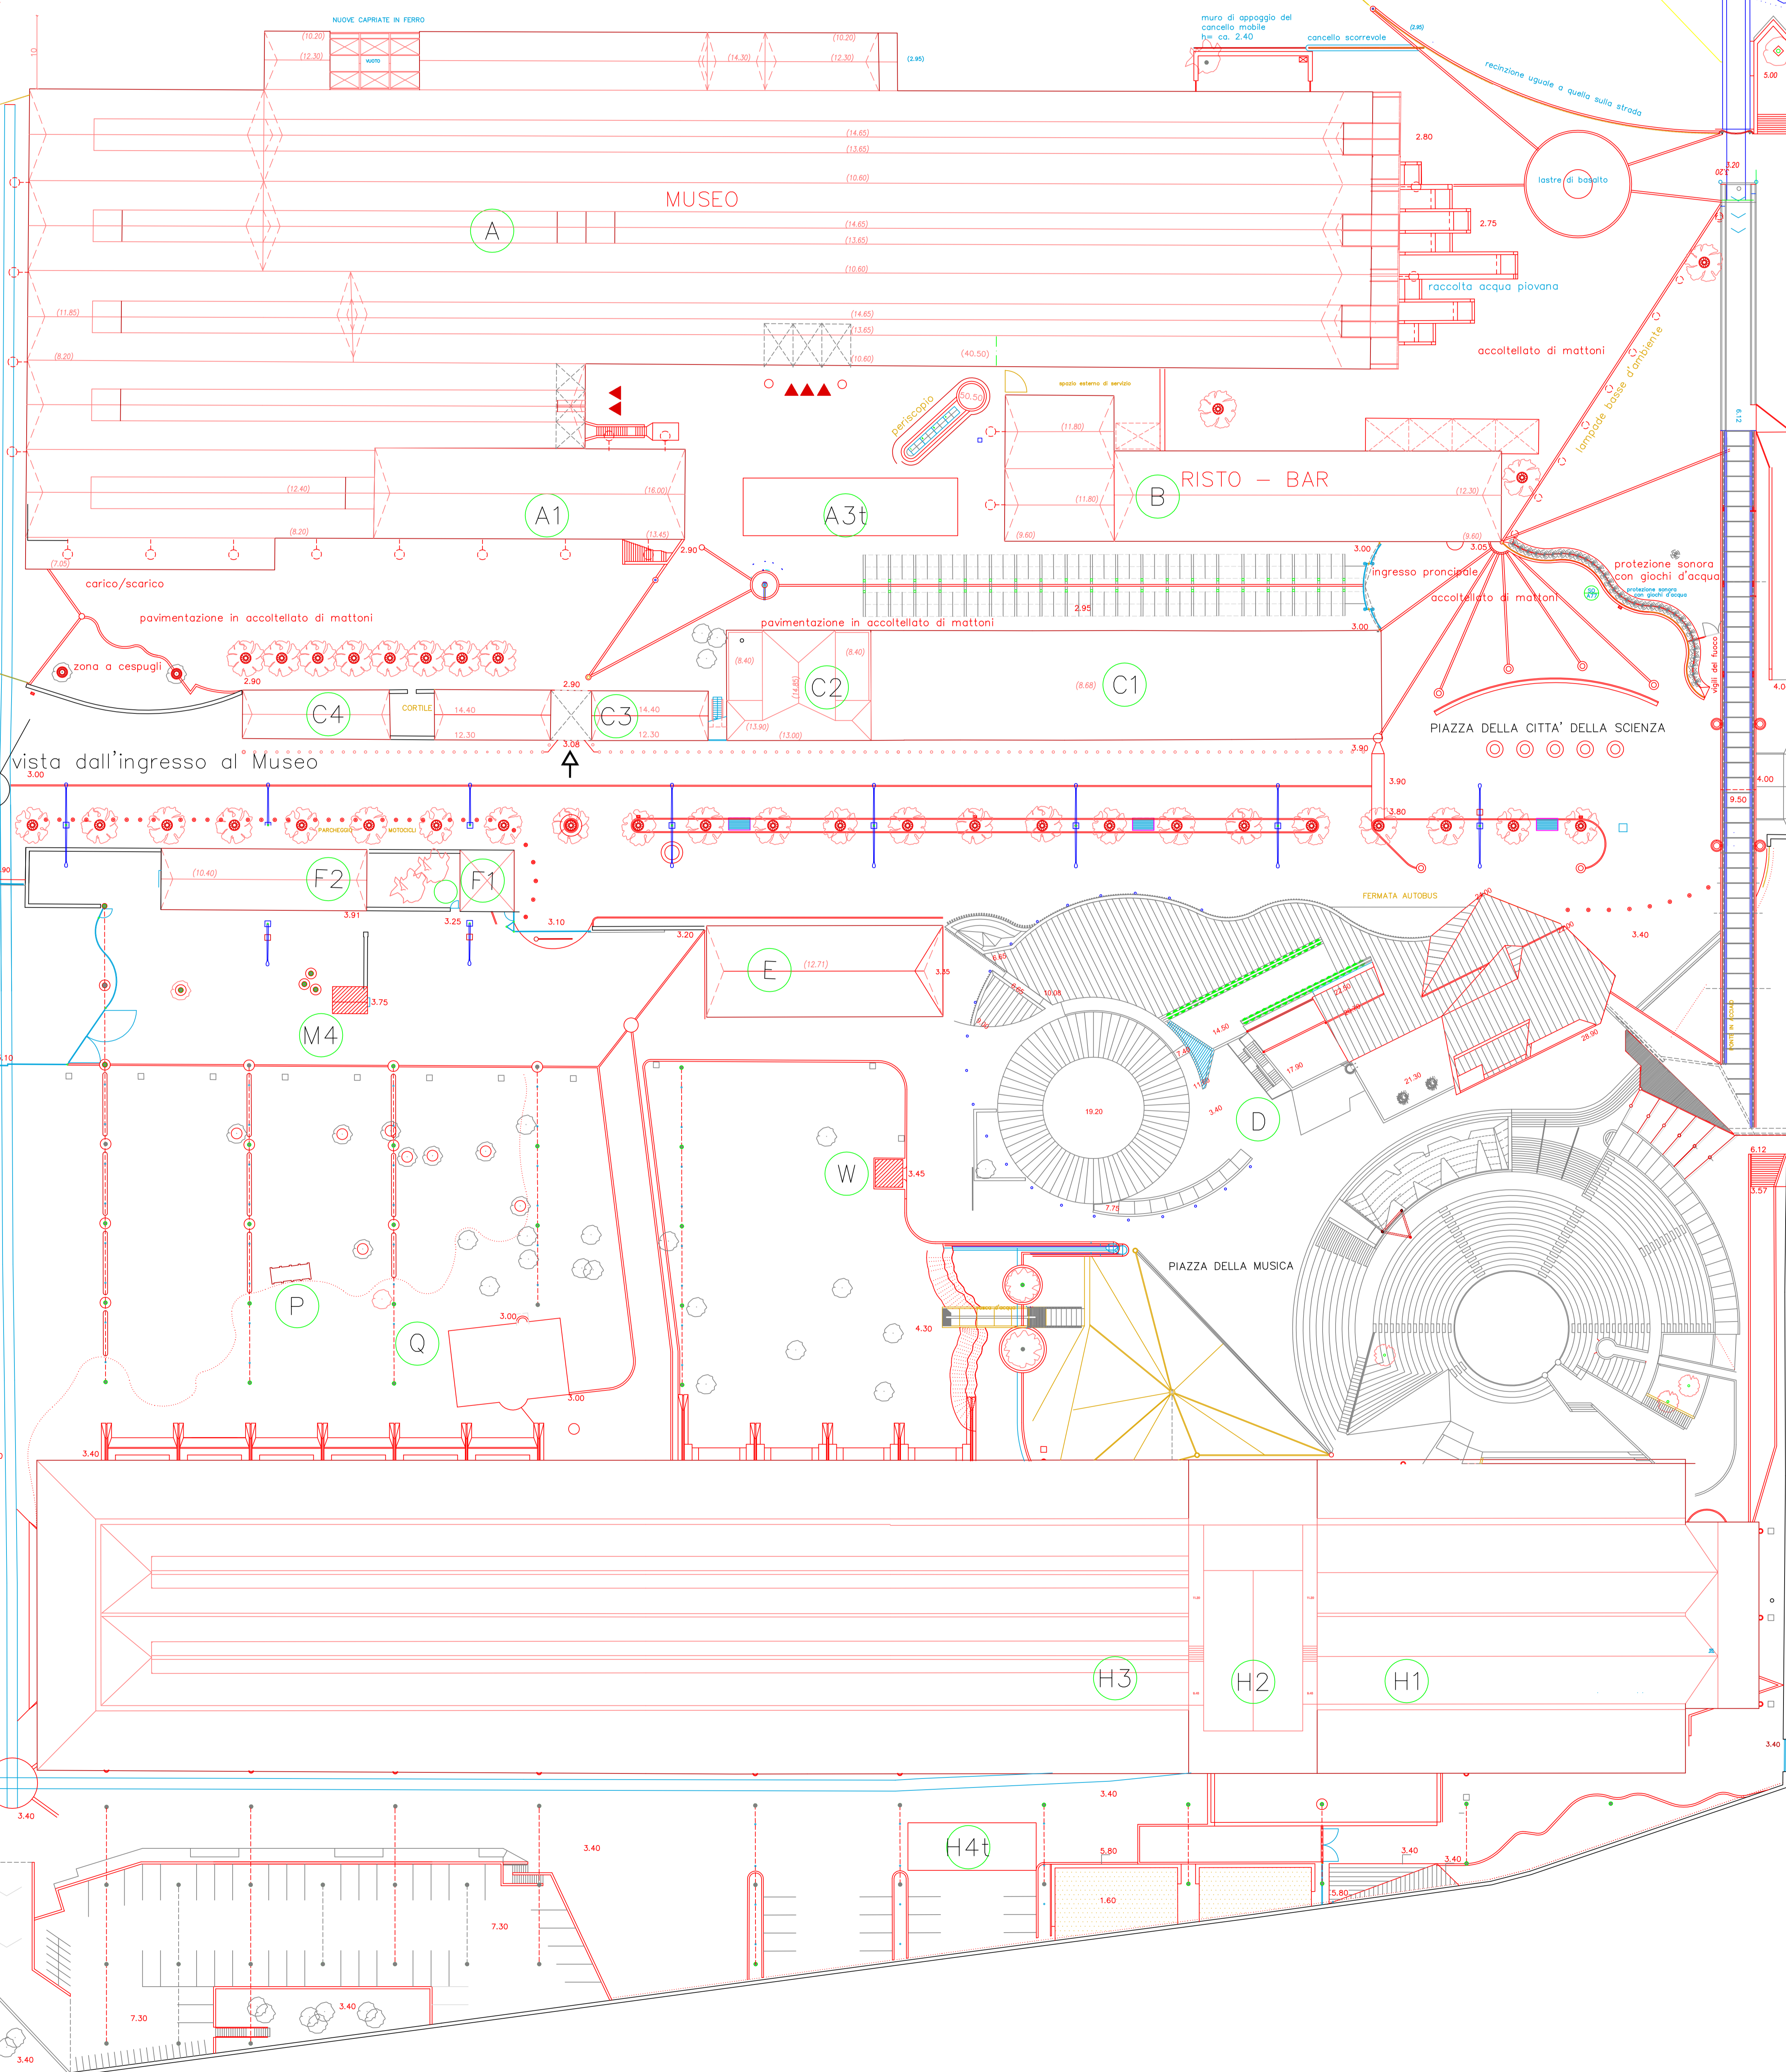

N

vista dal mare

GOLFO DI POZZUOLI

Scogliera

PONTILE

PONTILE

Battigia

circolo Italsider

VIA COROGLIO

LEGENDA

- ACCESSI CARRABILI
- ACCESSO AREA MUSEALE
- SOSTA MEZZI SPECIALI (CARICO/SCARICO)
- ILLUMINAZIONE STRADALE A DOPIA LAMPADA
- ILLUMINAZIONE
- VERDE DI PROGETTO
- VERDE ESISTENTE
- AREE PARCHEGGIO
- PORTICATI
- PERGOLATO
- RIFERIMENTO EDIFICI